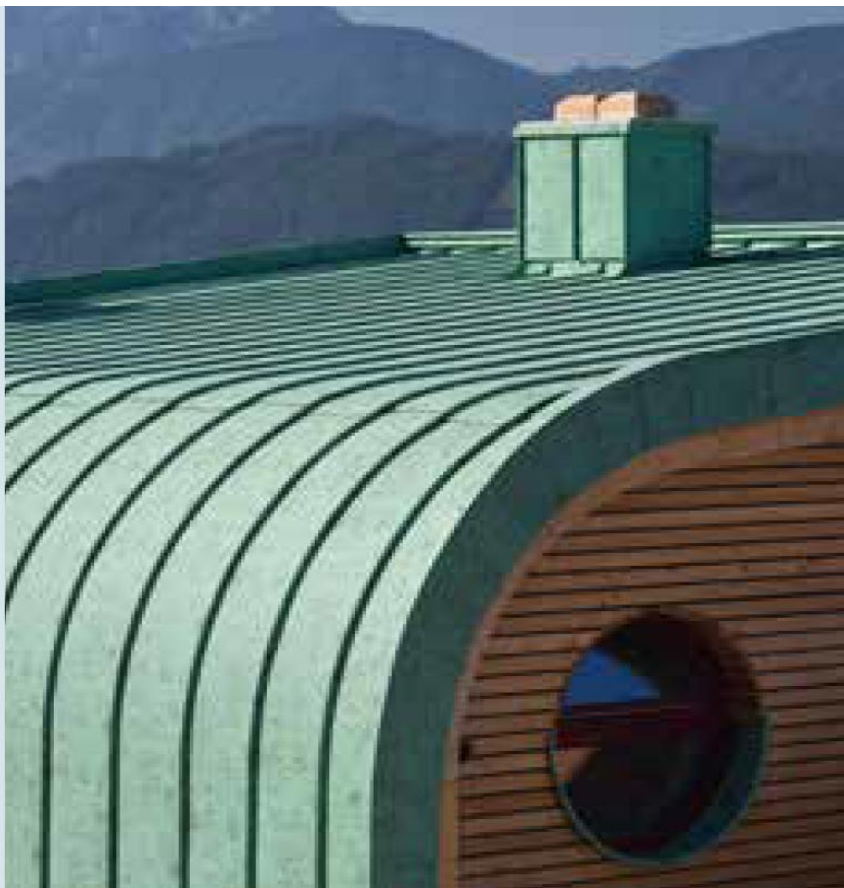

Прайс-лист от 01.05.2018 Кровельный алюминий Prefa.

	Руланы Цвет	650 x 0,7 мм		500 x 0,7 мм 1000 x 0,7 мм	
		ГЛАДКИЙ	ШТУКО	ГЛАДКИЙ	ШТУКО
	PREFAWEISS P.10 ZINKGRAU P.10 ZIEGELROT P.10 MOOSGRUEN P.10 NUSSBRAUN P.10 SCHWARZ P.10 ANTHRAZIT P.10 HELLGRAU P.10 OXYDROT P.10 BRAUN P.10	26,37 € /м2.	26,66 € /м2.	26,66 € /м2.	26,96 € /м2.
	SCHWARZGRAU PP99 * SILBERMETALLIC PP99 *				
	PATINA GRUEN P10	-			
	STEINGRAU P.10 PATINA GRAU PP99 * BRONZE PP99 *	29,30 € /м2.	29,58 € /м2.	29,58 € /м2.	29,89 € /м2.

* - ЦВЕТА SCHWARZGRAU PP99, SILBERMETALLIC PP99, PATINA GRAU PP99, BRONZE PP99 могут поставляться в защитной пленке, доплата - 1 EUR/m2.

Цветовая палитра PREFA

01	P.10 braun	•
02	P.10 anthrazit	•
03	P.10 schwarz	•
04	P.10 ziegelrot	•
05	P.10 oxydrot	•
06	P.10 moosgrün	•
07	P.10 hellgrau	•
08	P.10 zinkgrau	•
10	P.10 prefaweiß	•
11	P.10 nussbraun	•
12	silbermetallic	•
13	naturblank	•
23	schwarzgrau	•
43	P.10 steingrau	•
45	bronze	•
46	P.10 patina grün	•
47	patina grau	•